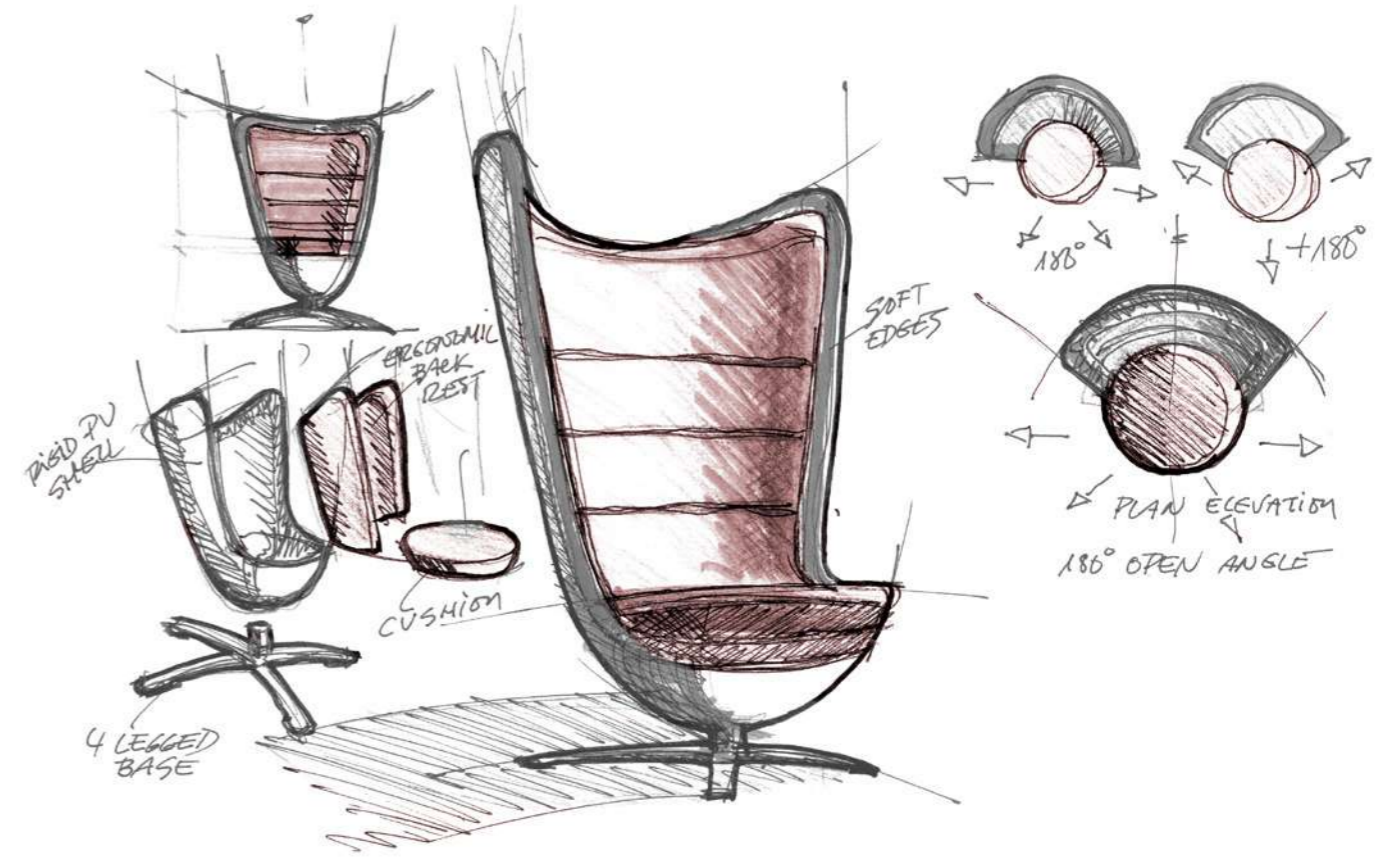

# BADMINTON

— ICONIC SOFT SEATING —

WE ARE ALWAYS ON THE MOVE, AND YOU?

**BADMINTON** BY ITEMdesignworks

Intended as an iconic element within the office, Badminton is a kind of throne that impresses you with its size and shape. A piece that responds to the changing needs of work spaces, more friendly, illuminated, ventilated and one that promotes communication and work together.

Ideado como un elemento icónico dentro de la oficina, Badminton es una especie de trono que impresiona por sus dimensiones y forma. Una pieza que responde a las nuevas necesidades de espacios de trabajo, más amables, iluminados, ventilados, y que promueven la comunicación y trabajo conjunto.

Dieser Sessel wurde von ITEMdesignworks als ikonisches Element im Büro designt, der im Arbeitsbereich einen besonderen Akzent setzen soll. Es ist eine Art Thron, der mit seiner Größe und Form beeindruckt. Eine kommunikative Umgebung, die zur Zusammenarbeit anregt. Ein Möbelstück, das neue Anforderungen im Arbeitsbereich aufgreift, den Wunsch nach einer freundlicheren, helleren, luftigeren Umgebung.

Grâce à sa conception dynamique et ouverte, elle permet un coin de lecture, de conversation avec la possibilité d'une connexion aux dispositifs électroniques sans entraver la concentration. Pour maintenir cette attitude active, nous avons éliminé les accoudoirs et créons une ouverture de 180 degrés pour favoriser toute connexion en maintenant l'intimité grâce au haut degré d'insonorisation.