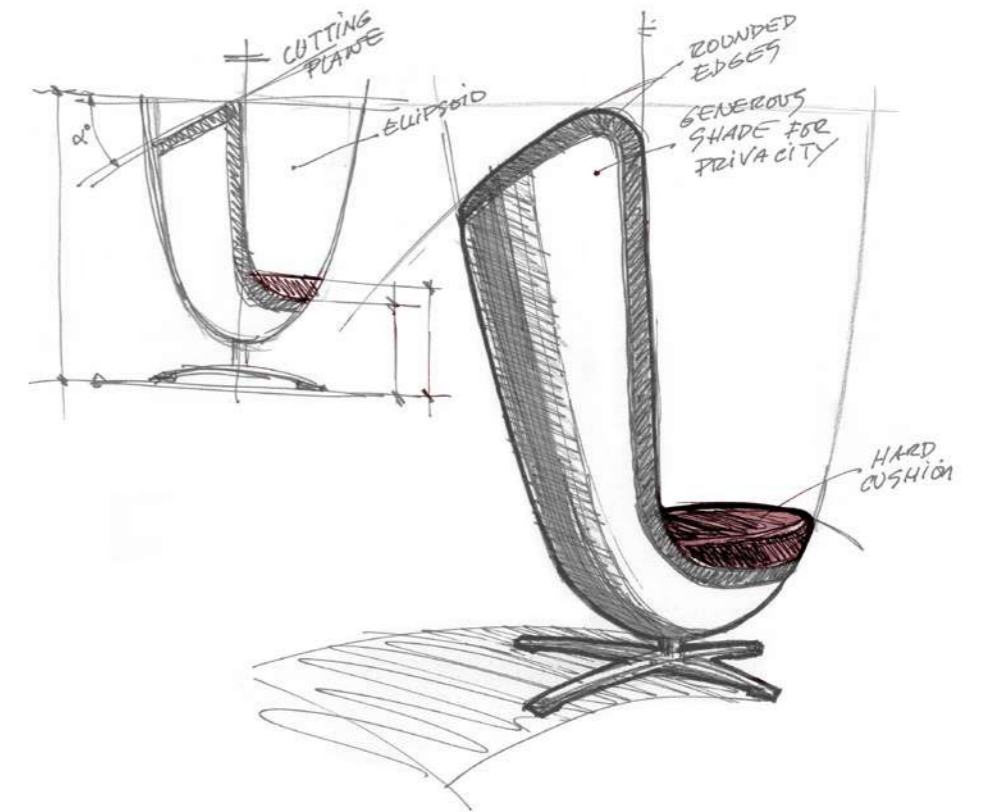

BADMINTON BY ITEMdesignworks

Intended as an iconic element within the office, Badminton is a kind of throne that impresses you with its size and shape. A piece that responds to the changing needs of work spaces, more friendly, illuminated, ventilated and one that promotes communication and work together.

Ideado como un elemento icónico dentro de la oficina, Badminton es una especie de trono que impresiona por sus dimensiones y forma. Una pieza que responde a las nuevas necesidades de espacios de trabajo, más amables, iluminados, ventilados, y que promueven la comunicación y trabajo conjunto.

Conçu comme un élément iconique au sein du bureau, Badminton est comme un trône impressionnant par ses dimensions et sa forme. Un produit qui répond aux besoins des nouveaux espaces de travail, plus conviviaux, bien éclairés et ventilés qui favorisent la communication et le travail en équipe.

Dieser Sessel wurde von ITEMdesignworks als ikonisches Element im Büro designt, der im Arbeitsbereich einen besonderen Akzent setzen soll. Es ist eine Art Thron, der mit seiner Größe und Form beeindruckt. Eine kommunikative Umgebung, die zur Zusammenarbeit anregt. Ein Möbelstück, das neue Anforderungen im Arbeitsbereich aufgreift, den Wunsch nach einer freundlicheren, helleren, luftigeren Umgebung.

ADD TWIST TO YOUR IMAGINATION

DALE UN GIRO A TU IMAGINACION

www.actiu.com/badminton