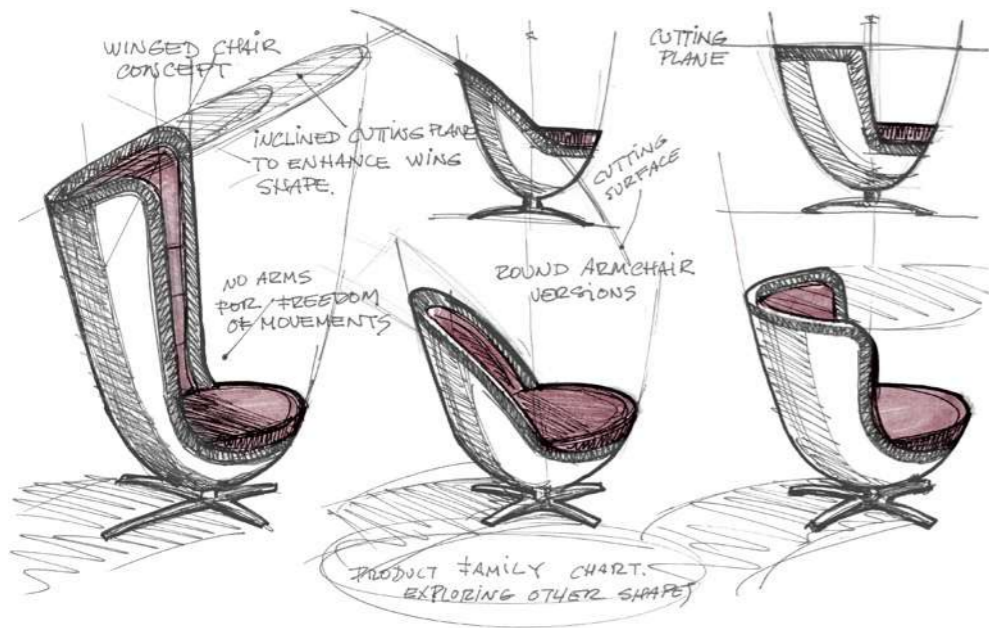

# BADMINTON

— ICONIC SOFT SEATING —

WE ARE ALWAYS ON THE MOVE, AND YOU?

**BADMINTON** BY ITEMdesignworks

Intended as an iconic element within the office, Badminton is a kind of throne that impresses you with its size and shape. A piece that responds to the changing needs of work spaces, more friendly, illuminated, ventilated and one that promotes communication and work together.

Ideado como un elemento icónico dentro de la oficina, Badminton es una especie de trono que impresiona por sus dimensiones y forma. Una pieza que responde a las nuevas necesidades de espacios de trabajo, más amables, iluminados, ventilados, y que promueven la comunicación y trabajo conjunto.

Dieser Sessel wurde von ITEMdesignworks als ikonisches Element im Büro designt, der im Arbeitsbereich einen besonderen Akzent setzen soll. Es ist eine Art Thron, der mit seiner Größe und Form beeindruckt. Eine kommunikative Umgebung, die zur Zusammenarbeit anregt. Ein Möbelstück, das neue Anforderungen im Arbeitsbereich aufgreift, den Wunsch nach einer freundlicheren, helleren, luftigeren Umgebung.

À la différence des précédents modèles, sa carcasse extérieure a un matériel différent au reste. Il dispose de finition de couleur brillante ou satiné. Ce qui vous permet de réaliser une multitude de combinaisons et de l'adapter à l'image de marque de votre société ou à votre projet.