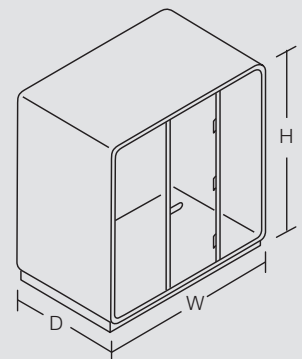

Dimensions

W: 2150 mm

D: 1390 mm

H: 2300 mm

Colour Finishes

— Carcass finishes

ABB

AGC