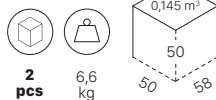

SCOCHE / SEAT

Da assemblare
Disassembled

Ogni modello originale SCAB è protetto da brevetti di forma e da diritti di esclusiva. Misure e colori sono puramente indicativi.
All original SCAB models are covered by shape patents and exclusive rights. Measurements and colours shown are approximatives.