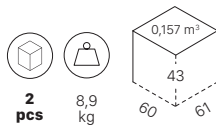

SCOCHE / SEAT

Da assemblare
Disassembled

Ogni modello originale SCAB è protetto da brevetti di forma e da diritti di esclusiva. Misure e colori sono puramente indicativi.
All original SCAB models are covered by shape patents and exclusive rights. Measurements and colours shown are approximatives.