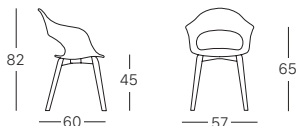

TELAIO
FRAME

Telaio in legno
Wood frame

FINITURE
FINISHES

TESSUTI CONSIGLIATI
STANDARD FABRICS

TY TX

ALTRE OPZIONI
ALTERNATIVE OPTIONS

KY V4X TC