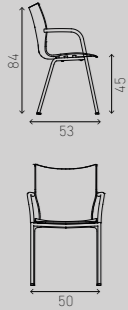

ONYX III

stackable up to 12 chairs

With armrests

3430/00 6.6 KG 2431/00 6.9 KG 2432/00 7.1 KG 2433/00 6.9 KG