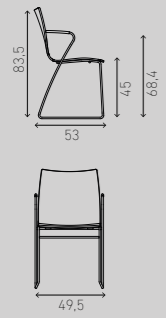

VARIATIONS

ONYX I

stackable up to 6 chairs

With armrests

3240/00 8.2 KG 2241/00 8.7 KG 2242/00 9 KG 2243/00 9 KG 2244/00 8.5 KG