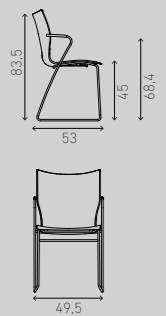

FR
Onyx étend ses possibilités avec un tabouret de bar. Onyx barstool peut être empilé par quatre et est disponible en deux versions : hauteur comptoir ou hauteur bar. Ainsi, il est encore plus facile d'intégrer cette gamme dans différents concepts de design.

VARIATIONS

ONYX I

stackable up to 6 chairs

With armrests

3240/00 8.2 KG 2241/00 8.7 KG 2242/00 9 KG 2243/00 9 KG 2244/00 8.5 KG

shell natural beech shell natural beech, padded seat shell natural beech, padded upholstery fully upholstered shell CPL

3240/10 8.5 KG 2241/10 9 KG 2242/10 9.3 KG 2243/10 9.3 KG 2244/10 8.8 KG

shell natural beech shell natural beech, padded seat shell natural beech, padded upholstery fully upholstered shell CPL

ONYX I

stackable up to 6 chairs