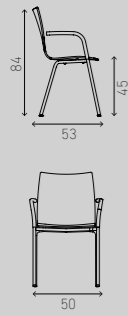

FR
Onyx étend ses possibilités avec un tabouret de bar. Onyx barstool peut être empilé par quatre et est disponible en deux versions : hauteur comptoir ou hauteur bar. Ainsi, il est encore plus facile d'intégrer cette gamme dans différents concepts de design.

3330/00 6.6 KG 2331/00 6.9 KG 2332/00 7.1 KG 2333/00 6.9 KG

shell plastic shell plastic, padded seat shell plastic, padded upholstery fully upholstered

3330/10 6.9 KG 2331/10 7.2 KG 2332/10 7.4 KG 2333/10 7.2 KG

shell plastic shell plastic, padded seat shell plastic, padded upholstery fully upholstered

VARIATIONS

ONYX III

stackable up to 12 chairs

With armrests

3440/00 6.6 KG 2441/00 7.1 KG 2442/00 7.4 KG 2443/00 7.1KG 2444/00 6.6 KG