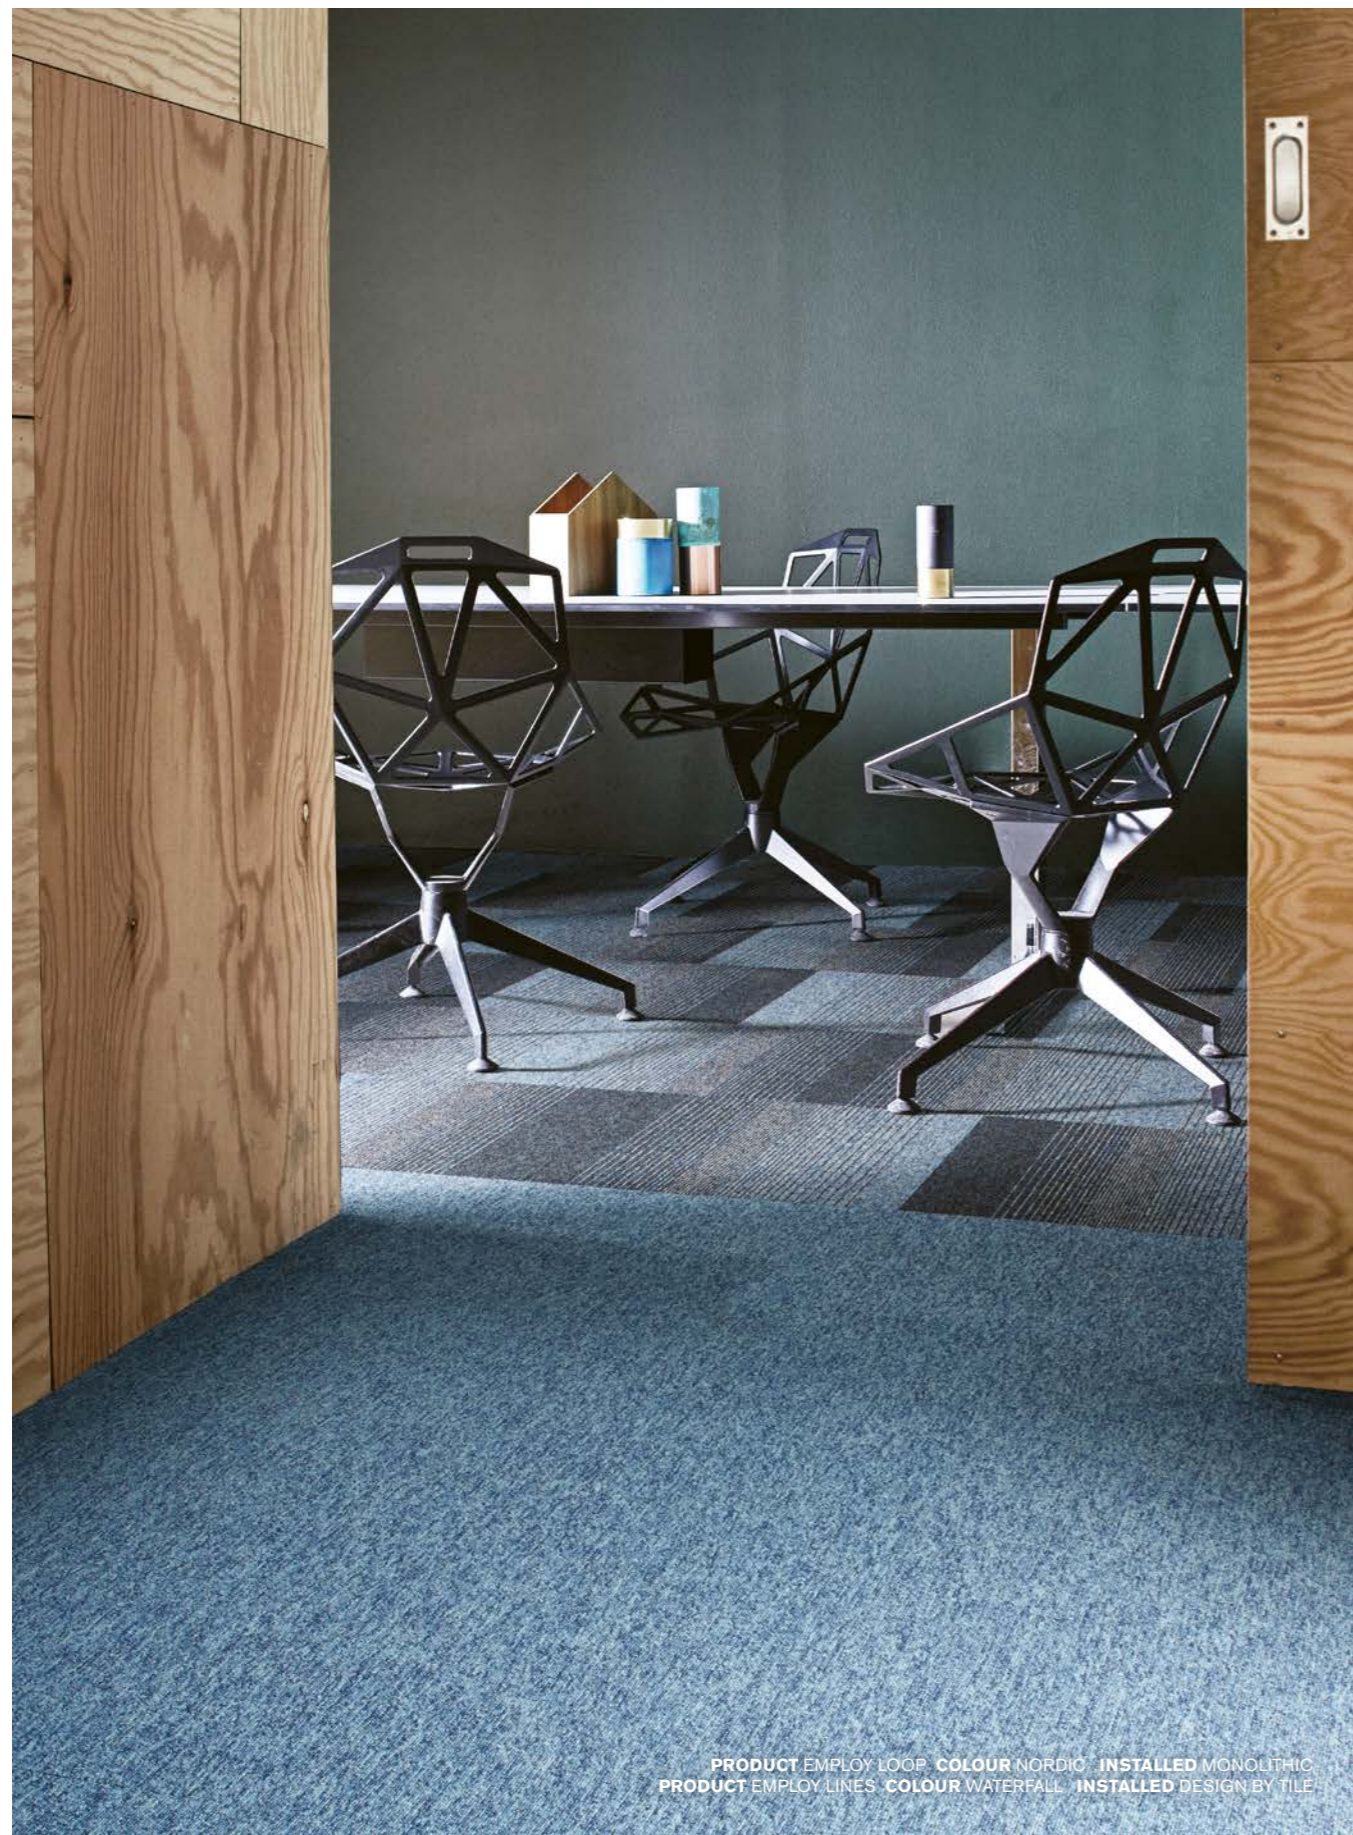

PRODUCT EMPLOY LOOP COLOUR NORDIC INSTALLED MONOLITHIC
PRODUCT EMPLOY LINES COLOUR WATERFALL INSTALLED DESIGN BY TILE