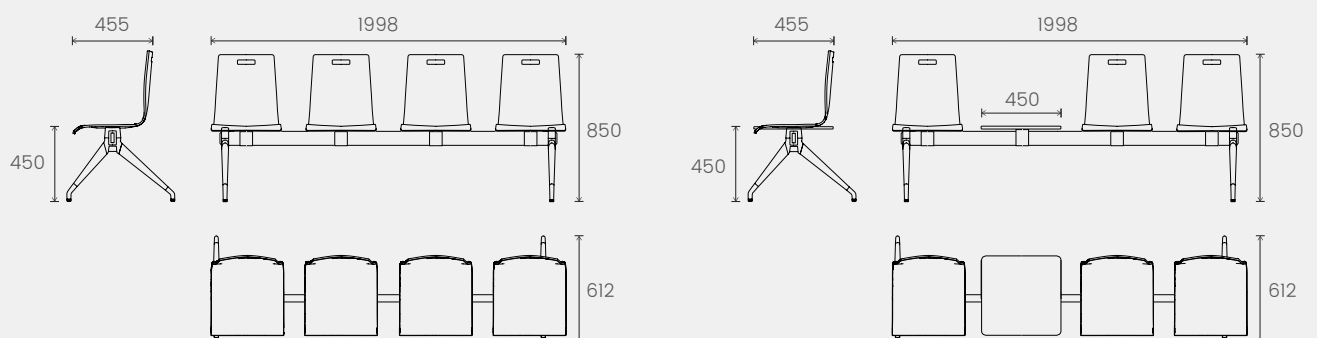

Tabouret haut - Standing height stool - Hoge kruk

Chaise - Standard chair - Stoel

Poutre 2 places - 2 seat bench unit - 2-zits wachtbank

Poutre 3 places & 2 places avec tablette - 3 seat bench unit & 2 seat bench unit with magazine shelf - 3-zits wachtbank & 2-zits wachtbank met tussentafel

Poutre 4 places & poutre 3 places avec tablette - 4 seat bench unit & 3 seat bench unit with magazine shelf - 4-zits wachtbank & 3-zits wachtbank met tussentafel

1. STRATIFIÉ (plateaux ép. 23,5 mm) – LAMINATED (worktops 23,5 mm thick) – LAMINAAT (bladdikte 23,5 mm)