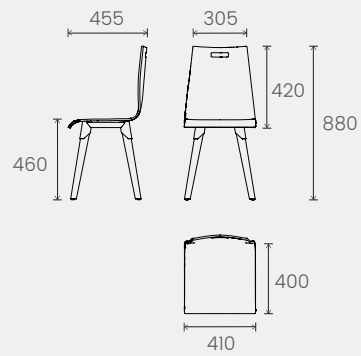

Poutre 3 places avec tablette*
3 seat bench unit with magazine shelf*
3-zits wachtbank met tussentafel*

*Position de la tablette au choix - *Shelf positionable according to preference - *Plaats van het tussentafeltje vrij te kiezen
Visuels non contractuels - Incorrect visuals - Afbeelding niet-conform

SYNOPTIQUE

SYNOPTIC

OVERZICHT

Tables - Tables - Tafels

Tables carrées et rectangles - Square and rectangular tables - Vierkante en rechthoekige tafels

Table ronde - Circular table - Ronde tafel

Assises - Seats - Zitmeubilair

Tabouret haut - Standing height stool - Hoge kruk

Chaise - Standard chair - Stoel

Poutre 2 places - 2 seat bench unit - 2-zits wachtbank

Poutre 3 places & 2 places avec tablette - 3 seat bench unit & 2 seat bench unit with magazine shelf - 3-zits wachtbank & 2-zits wachtbank met tussentafel