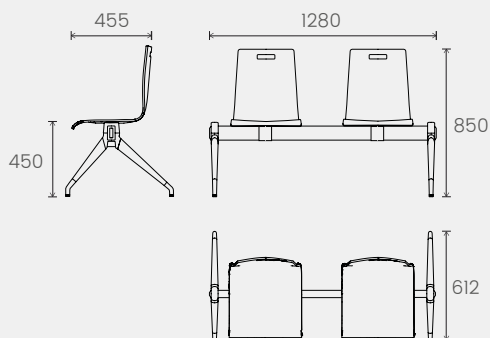

Poutre 3 places avec tablette*
3 seat bench unit with magazine shelf*
3-zits wachtbank met tussentafel*

*Position de la tablette au choix - *Shelf positionable according to preference - *Plaats van het tussentafeltje vrij te kiezen
Visuels non contractuels - Incorrect visuals - Afbeelding niet-conform

Tabouret haut - Standing height stool - Hoge kruk

Chaise - Standard chair - Stoel

Poutre 2 places - 2 seat bench unit - 2-zits wachtbank

Poutre 3 places & 2 places avec tablette - 3 seat bench unit & 2 seat bench unit with magazine shelf - 3-zits wachtbank & 2-zits wachtbank met tussentafel