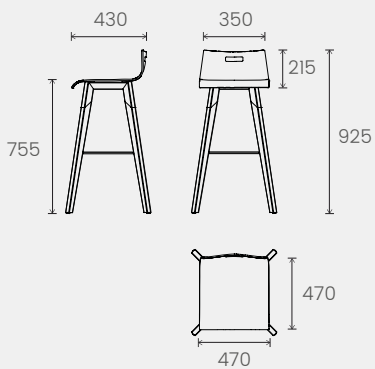

Poutre 3 places avec tablette*
3 seat bench unit with magazine shelf*
3-zits wachtbank met tussentafel*

*Position de la tablette au choix - *Shelf positionable according to preference - *Plaats van het tussentafeltje vrij te kiezen
Visuels non contractuels - Incorrect visuals - Afbeelding niet-conform

SYNOPTIQUE

SYNOPTIC

OVERZICHT

Tables - Tables - Tafels

Tables carrées et rectangles - Square and rectangular tables - Vierkante en rechthoekige tafels

Table ronde - Circular table - Ronde tafel

Assises - Seats - Zitmeubilair

Tabouret haut - Standing height stool - Hoge kruk

Chaise - Standard chair - Stoel

Poutre 2 places - 2 seat bench unit - 2-zits wachtbank

Poutre 3 places & 2 places avec tablette - 3 seat bench unit & 2 seat bench unit with magazine shelf - 3-zits wachtbank & 2-zits wachtbank met tussentafel