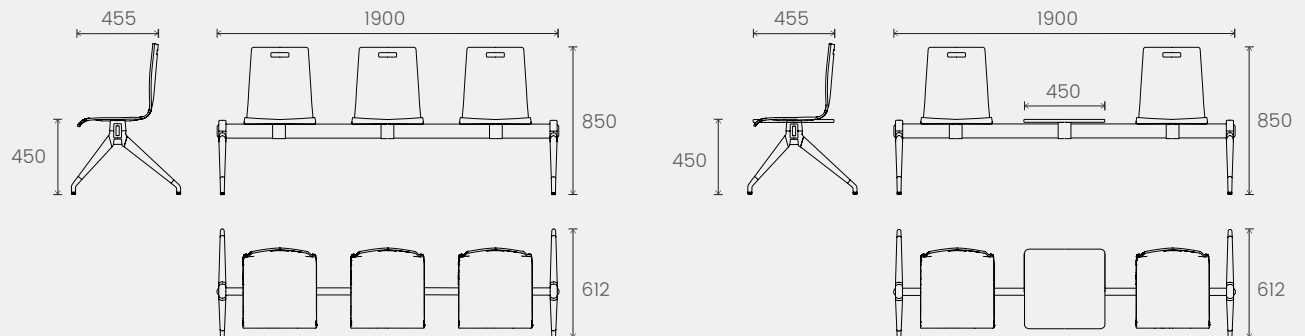

Tabouret haut - Standing height stool - Hoge kruk

Chaise - Standard chair - Stoel

Poutre 2 places - 2 seat bench unit - 2-zits wachtbank

Poutre 3 places & 2 places avec tablette - 3 seat bench unit & 2 seat bench unit with magazine shelf - 3-zits wachtbank & 2-zits wachtbank met tussentafel

Poutre 4 places & poutre 3 places avec tablette - 4 seat bench unit & 3 seat bench unit with magazine shelf - 4-zits wachtbank & 3-zits wachtbank met tussentafel

1. STRATIFIÉ (plateaux ép. 23,5 mm) – LAMINATED (worktops 23,5 mm thick) – LAMINAAT (bladdikte 23,5 mm)