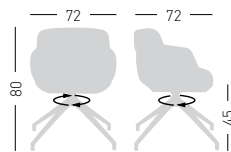

NA not assembled / non assemblato
0,42 m³ - 26 kg.
60x56x51cm.
66x55x63cm.
2 pcs [carton]

Frame Finishing & Codes / Finiture Telai e Codici

cod. 390.00- ----/IKUB white/bianca
cod. 390.10- ----/IKUN black/nera
cod. 390.00- ----/IMUB white/bianca
cod. 390.10- ----/IMUN black/nera
cod. 390.00- ----/ISXUB white/bianca
cod. 390.10- ----/ISXUN black/nera
cod. 390.00- ----/IDKUB white/bianca
cod. 390.10- ----/IDKUN black/nera

Felt Glides / Tappi in feltro

Min. order 4pcs
each code
Ordine min 4pz
per codice