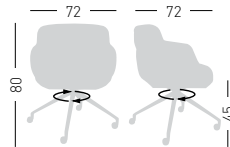

Felt Glides / Tappi in feltro

Min. order 4pcs
 each code
 Ordine min 4pz
 per codice

CHOPPY UR

Techno-polymer upholstered chair, swivel on 4-blade, with castors. Seduta in tecnopolimero rivestita, girevole su basamento a 4 razze su ruote.

Cushion-edge color combined with the shell
Colore del bordo cuscino uguale al colore scocca

NA not assembled / non assemblato

0,42 m³ - 26,50 kg.
60x56x51cm.

66x55x63cm.
2 pcs (carton)

Frame Finishing & Codes / Finiture Telai e Codici