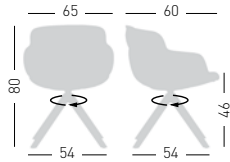

A assembled / assemblato

0,46 m³ - 10,5 kg.
71x71x91cm.
1 pc (carton)

Frame Finishing & Codes / Finiture Telai e Codici

cod. 390.00- ____/IKPLRN white/bianca
cod. 390.10- ____/IKPLRN black/nera
cod. 390.00- ____/IMPLRN white/bianca
cod. 390.10- ____/IMPLRN black/nera
cod. 390.00- ____/ISXPLRN white/bianca
cod. 390.10- ____/ISXPLRN black/nera
cod. 390.00- ____/IDKPLRN white/bianca
cod. 390.10- ____/IDKPLRN black/nera